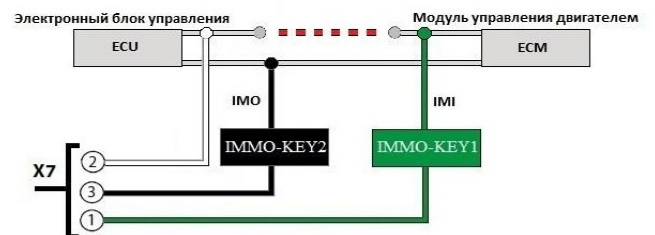

2.3.3 Обход SUBARU

Обход SUBARU 40bit с кнопкой START-STOP

Внимание! В настройках системы необходимо разрешить **Обход Toyota ключ 40 bit**

2.3.3 Обход SUZUKI

2.3.3 Обход TOYOTA, LEXUS IMO_IMI NEW

CLONE

2.3.3 Обход TOYOTA, LEXUS IMO_IMI