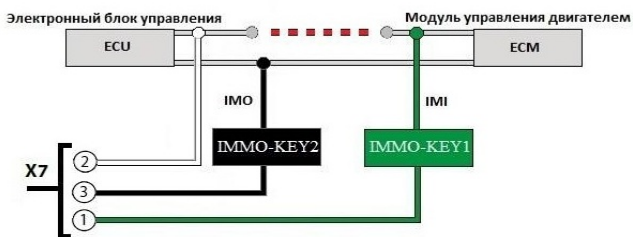

2.3.3 Обход SUBARU

Обход SUBARU 40bit с кнопкой START-STOP

Внимание! В настройках системы необходимо разрешить **Обход Toyota ключ 40 bit**

2.3.3 Обход SUZUKI

2.3.3 Обход TOYOTA, LEXUS IMO_IMI NEW

CLONE

2.3.3 Обход TOYOTA, LEXUS IMO_IMI