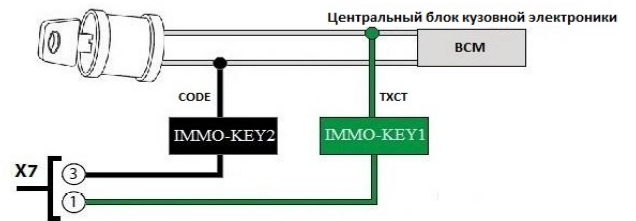

Обход TOYOTA, LEXUS (40bit)

Внимание! В настройках системы необходимо разрешить **Обход Toyota ключ 40 bit**