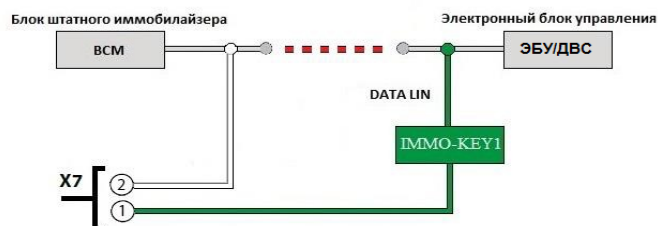

2.3.3 Обход RENAULT, NISSAN

RENAULT: DUSTER(2010-2015), SANDERO(2009-2014), LOGAN(2004-2014)
NISSAN: TERRANO(2014-2015), ALMERA(2012-2017)
LADA: LARGUS(2012-2017)