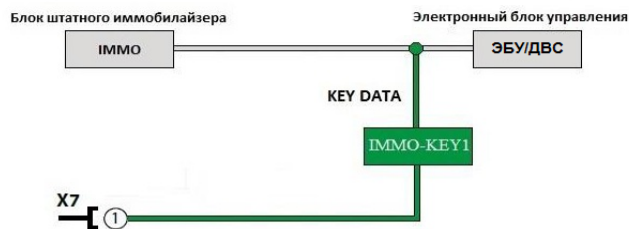

Pandora БЕСКЛЮЧЕВОЙ ЗАПУСК IMMO-KEY

MODEL: **DX 90V2/V3/BT/B**

MODEL: **X-3110/3150/1900/1910/1800 BT**

MODEL: **DXL 4970**

2.3.3 Обход ACURA, HONDA

2.3.3 Обход FORD (40bit_80bit)

CLONE

2.3.3 Обход GM CLONE 2.3.3 Обход GM2