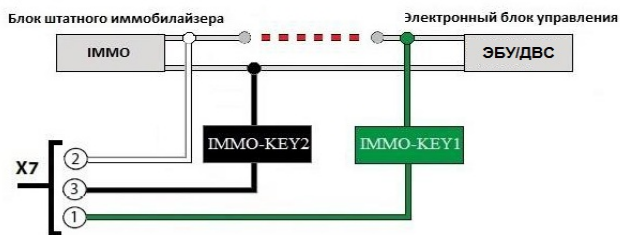

2.3.3 Обход SUBARU

Обход SUBARU 40bit с кнопкой START-STOP

Внимание! В настройках системы необходимо разрешить **Обход Toyota ключ 40 bit**

2.3.3 Обход SUZUKI

2.3.3 Обход TOYOTA, LEXUS IMO_IMI NEW

CLONE

2.3.3 Обход TOYOTA, LEXUS IMO_IMI