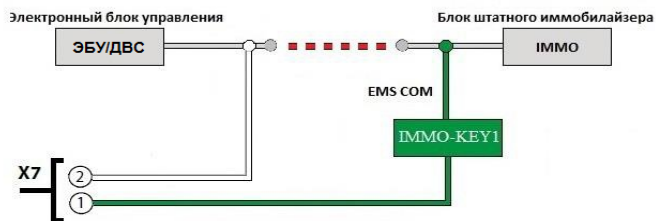

2.3.3 Обход KIA, HYUNDAI ключ (старая версия IMMO)