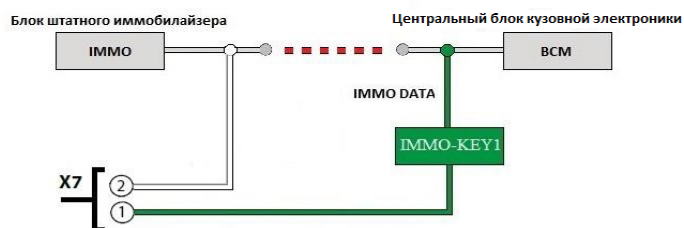

Pandora БЕСКЛЮЧЕВОЙ ЗАПУСК IMMO-KEY

MODEL: **DX 90V2/V3/BT/B**

MODEL: **X-3110/3150/1900/1910/1800 BT**

MODEL: **DXL 4970**

2.3.3 Обход ACURA, HONDA

2.3.3 Обход FORD (40bit_80bit)

CLONE

2.3.3 Обход GM CLONE 2.3.3 Обход GM2