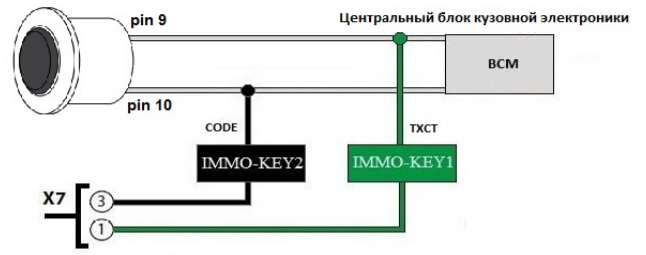

2.3.3 Обход SUBARU

Обход SUBARU 40bit с кнопкой START-STOP

Внимание! В настройках системы необходимо разрешить **Обход Toyota ключ 40 bit**

2.3.3 Обход SUZUKI

2.3.3 Обход TOYOTA, LEXUS IMO_IMI NEW

CLONE

2.3.3 Обход TOYOTA, LEXUS IMO_IMI