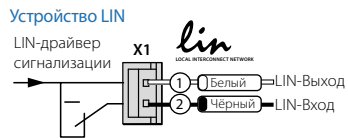

Подключается при реализации функции бесключевого запуска

НЕ ЭКРАНИРОВАТЬ! ВСТРОЕННАЯ АНТЕННА!

Управление предпусковыми подогревателями

Подключение LIN
Для автомобилей LADA (Калина 2 • Granta • Priora NEW • UAZ Patriot (05.2014)