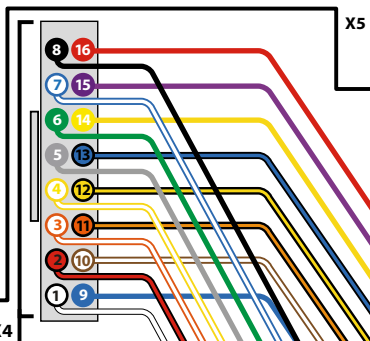

Подключается при реализации функции бесключевого запуска

НЕ ЭКРАНИРОВАТЬ! ВСТРОЕННАЯ АНТЕННА!

Управление предпусковыми подогревателями

Подключение LIN
Для автомобилей LADA (Калина 2 • Granta • Priora NEW • UAZ Patriot (05.2014)