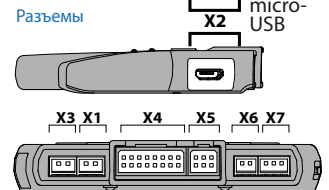

Подключается при реализации функции бесключевого запуска

НЕ ЭКРАНИРОВАТЬ! ВСТРОЕННАЯ АНТЕННА!

Управление предпусковыми подогревателями

Подключение LIN
Для автомобилей LADA (Калина 2 • Granta • Priora NEW • UAZ Patriot (05.2014)