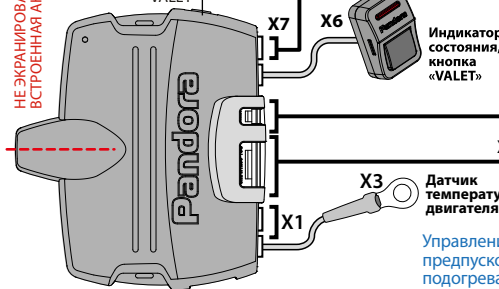

Подключается при реализации функции бесключевого запуска

НЕ ЭКРАНИРОВАТЬ! ВСТРОЕННАЯ АНТЕННА!

Управление предпусковыми подогревателями

Подключение LIN
Для автомобилей LADA (Калина 2 • Granta • Priora NEW • UAZ Patriot (05.2014)