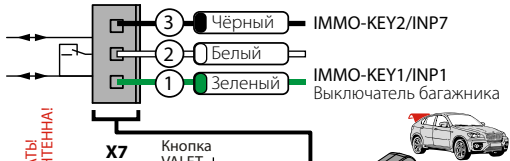

Подключается при реализации функции бесключевого запуска

НЕ ЭКРАНИРОВАТЬ! ВСТРОЕННАЯ АНТЕННА!

Управление предпусковыми подогревателями

Подключение LIN
Для автомобилей LADA (Калина 2 • Granta • Priora NEW • UAZ Patriot (05.2014)