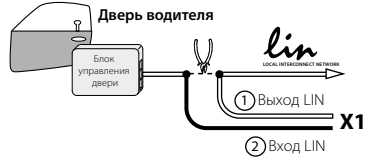

Подключается при реализации функции бесключевого запуска

НЕ ЭКРАНИРОВАТЬ! ВСТРОЕННАЯ АНТЕННА!

Управление предпусковыми подогревателями

Подключение LIN
Для автомобилей LADA (Калина 2 • Granta • Priora NEW • UAZ Patriot (05.2014)