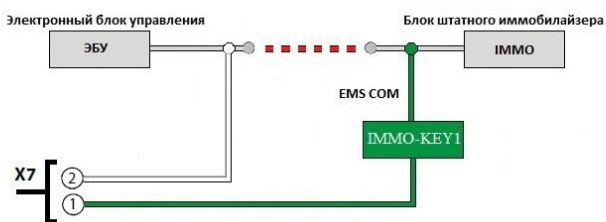

Pandora DX model: 90v2/v3/BT

БЕСКЛЮЧЕВОЙ ЗАПУСК

2.3.3 Обход TOYOTA, LEXUS IMO_IMI

2.3.3 Обход ACURA, HONDA

2.3.3 Обход TOYOTA, LEXUS CAN_RX_TX

2.3.3 Обход KIA, HYUNDAI ключ (старая версия IMMO)

2.3.3 Обход RENAULT, NISSAN