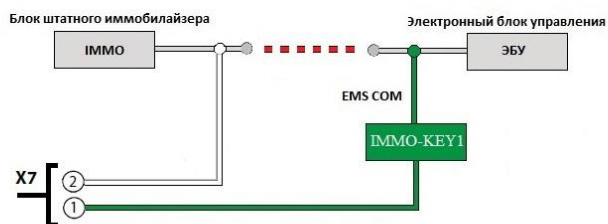

2.3.3 Обход KIA, HYUNDAI (новая версия IMMO)