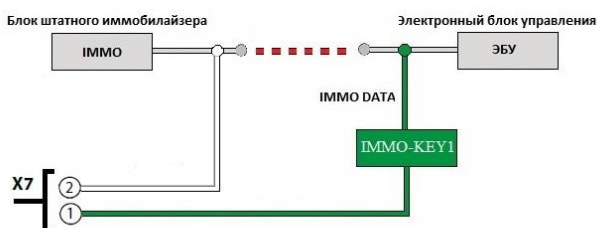

2.3.3 Обход SUBARU