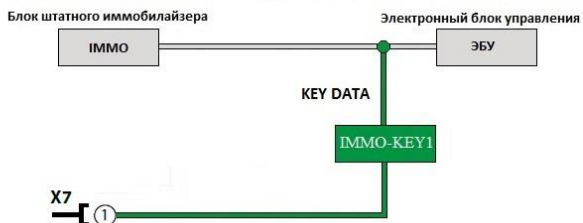

Pandora DX model: 90v2/v3/BT

БЕСКЛЮЧЕВОЙ ЗАПУСК

2.3.3 Обход TOYOTA, LEXUS IMO_IMI

2.3.3 Обход ACURA, HONDA

2.3.3 Обход TOYOTA, LEXUS CAN_RX_TX

2.3.3 Обход KIA, HYUNDAI ключ (старая версия IMMO)

2.3.3 Обход RENAULT, NISSAN