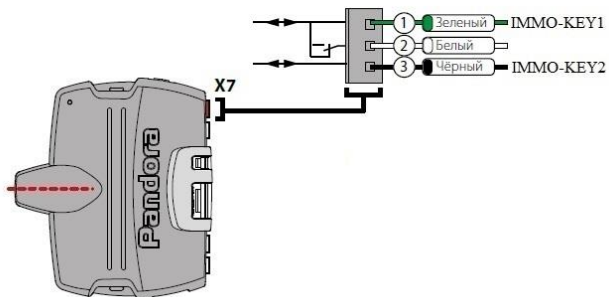

Pandora DX model: 90v2/v3/BT

БЕСКЛЮЧЕВОЙ ЗАПУСК

2.3.3 Обход TOYOTA, LEXUS IMO_IMI

2.3.3 Обход ACURA, HONDA

2.3.3 Обход TOYOTA, LEXUS CAN_RX_TX

2.3.3 Обход KIA, HYUNDAI ключ (старая версия IMMO)

2.3.3 Обход RENAULT, NISSAN