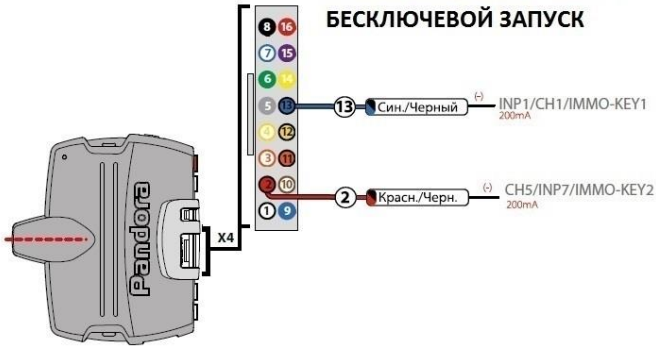

Pandora DX model: 90 БЕСКЛЮЧЕВОЙ ЗАПУСК

2.3.3 Обход TOYOTA, LEXUS IMO_IMI

2.3.3 Обход ACURA, HONDA

2.3.3 Обход TOYOTA, LEXUS CAN_RX_TX

2.3.3 Обход KIA, HYUNDAI ключ (старая версия IMMO)

2.3.3 Обход RENAULT, NISSAN