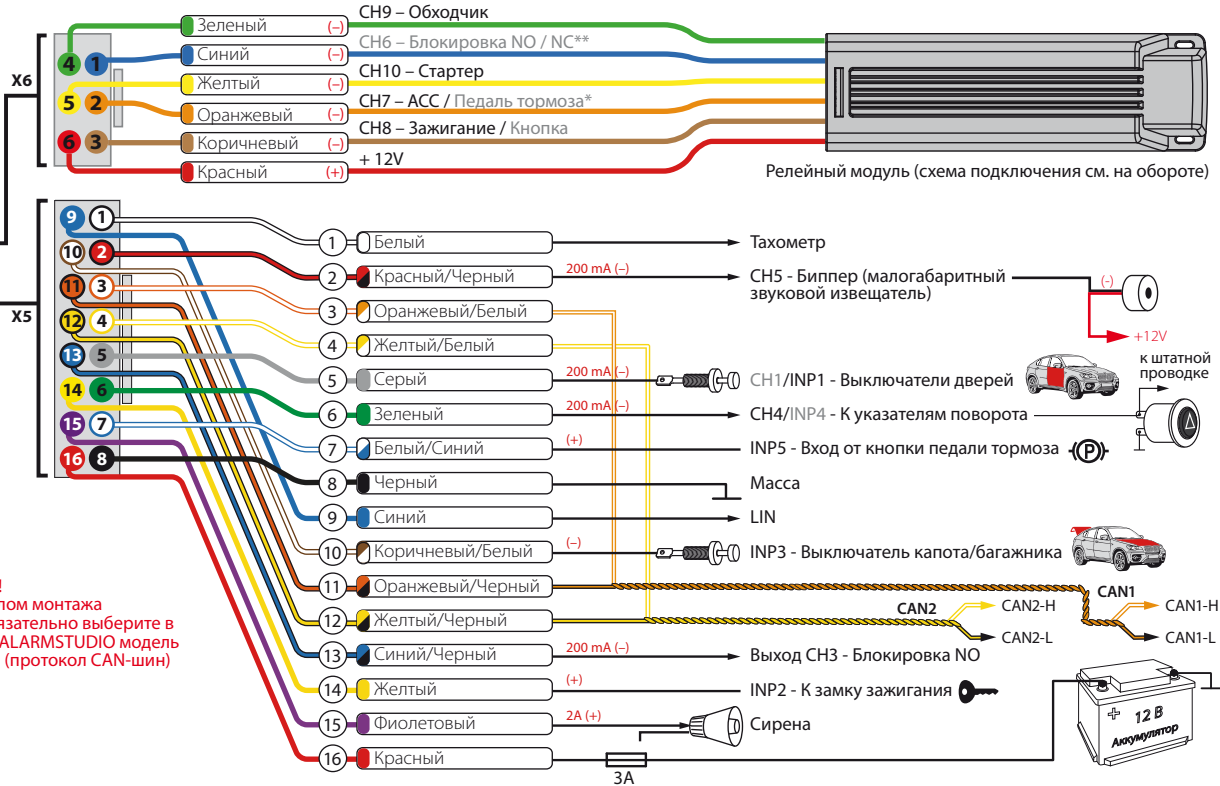

Подключается при реализации функции бесключевого запуска

Не экранировать!  
Встроенные антенны!

**ВНИМАНИЕ!** Подробное руководство по монтажу доступно на сайте [www.manuals.alartrade.ru](http://www.manuals.alartrade.ru)

\* При реализации автоматического запуска кнопкой Start-Stop  
\*\* Логика работы канала назначается в настройках системы (Настройки выходов)

**PANDECT X-3110**

**ВНИМАНИЕ!**  
Перед началом монтажа системы обязательно выберите в программе ALARMSTUDIO модель автомобиля (протокол CAN-шин)