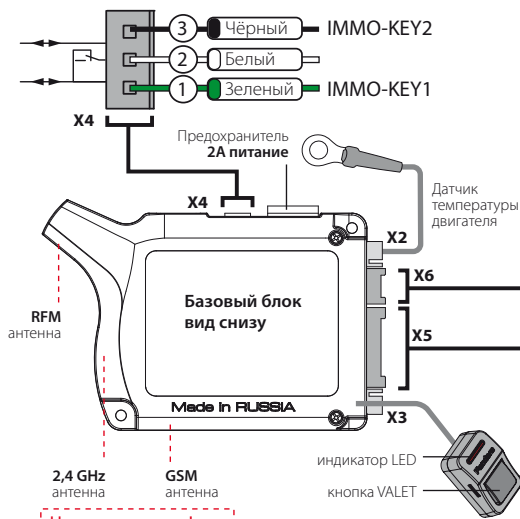

Подключается при реализации функции бесключевого запуска

Не экранировать!  
Встроенные антенны!

**ВНИМАНИЕ!** Подробное руководство по монтажу доступно на сайте [www.manuals.alartrade.ru](http://www.manuals.alartrade.ru)

\* При реализации автоматического запуска кнопкой Start-Stop  
\*\* Логика работы канала назначается в настройках системы (Настройки выходов)

**PANDECT X-3110**

**ВНИМАНИЕ!**  
Перед началом монтажа системы обязательно выберите в программе ALARMSTUDIO модель автомобиля (протокол CAN-шин)