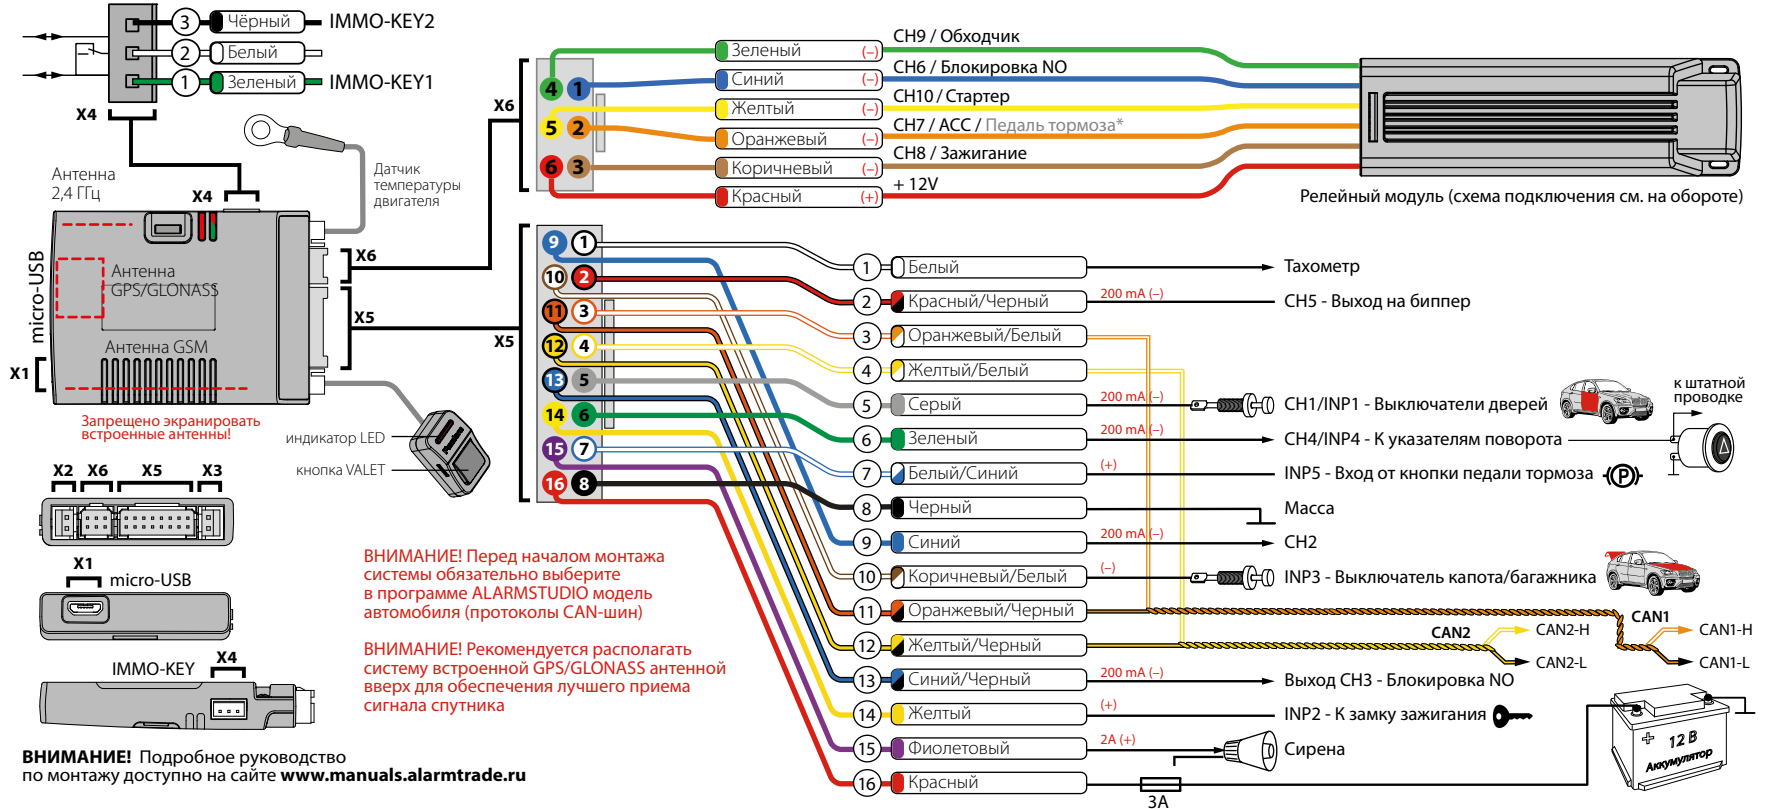

Подключается при реализации функции бесключевого запуска

**ВНИМАНИЕ!** Подробное руководство по монтажу доступно на сайте [www.manuals.alartrade.ru](http://www.manuals.alartrade.ru)