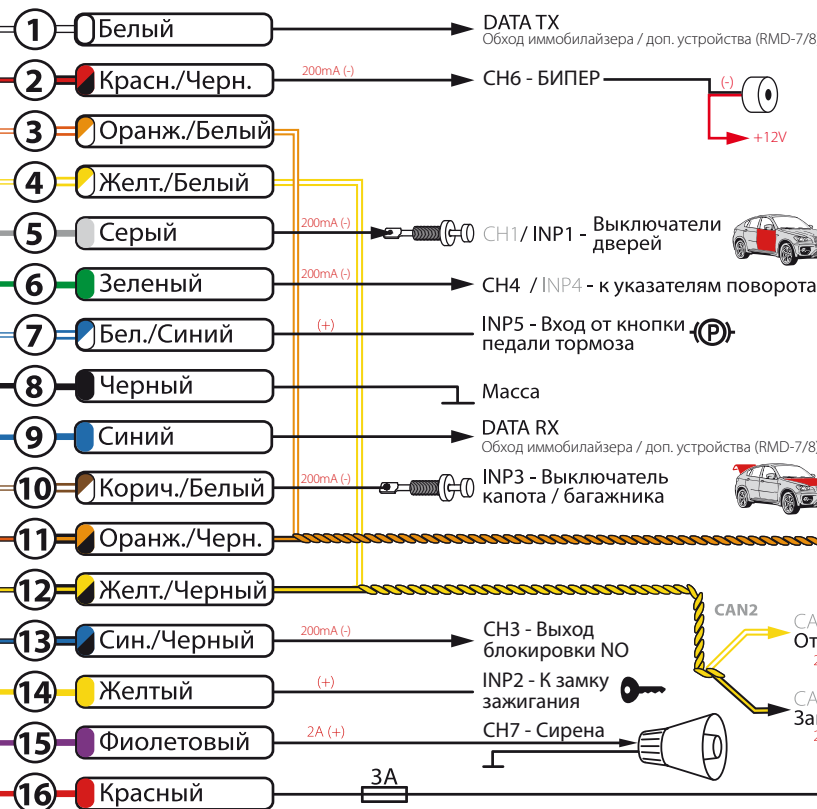

Разъём LED/VALET

РАЗЪЕМЫ

Разъём температурного датчика

Основной разъём

Разъём LED/VALET

РАЗЪЕМЫ

Разъём температурного датчика

Основной разъём

Разъём LED/VALET

РАЗЪЕМЫ

Разъём температурного датчика

Основной разъём

Разъём LED/VALET

ОСНОВНОЙ РАЗЪЕМ