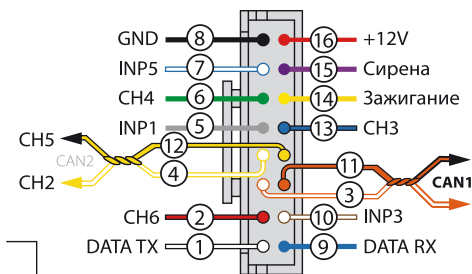

PANDORA

ВНИМАНИЕ!

Перед началом монтажа системы обязательно выберите в программе ALARM STUDIO модель автомобиля (протоколы CAN - шин).

Запрещено экранировать встроенные антенны!

РАЗЪЕМЫ

ОСНОВНОЙ РАЗЪЕМ

X-1700