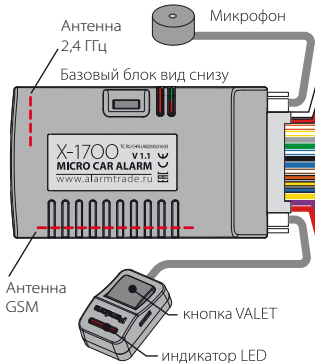

PANDORA

ВНИМАНИЕ!

Перед началом монтажа системы обязательно выберите в программе ALARM STUDIO модель автомобиля (протоколы CAN - шин).

Запрещено экранировать встроенные антенны!

РАЗЪЕМЫ

ОСНОВНОЙ РАЗЪЕМ

X-1700