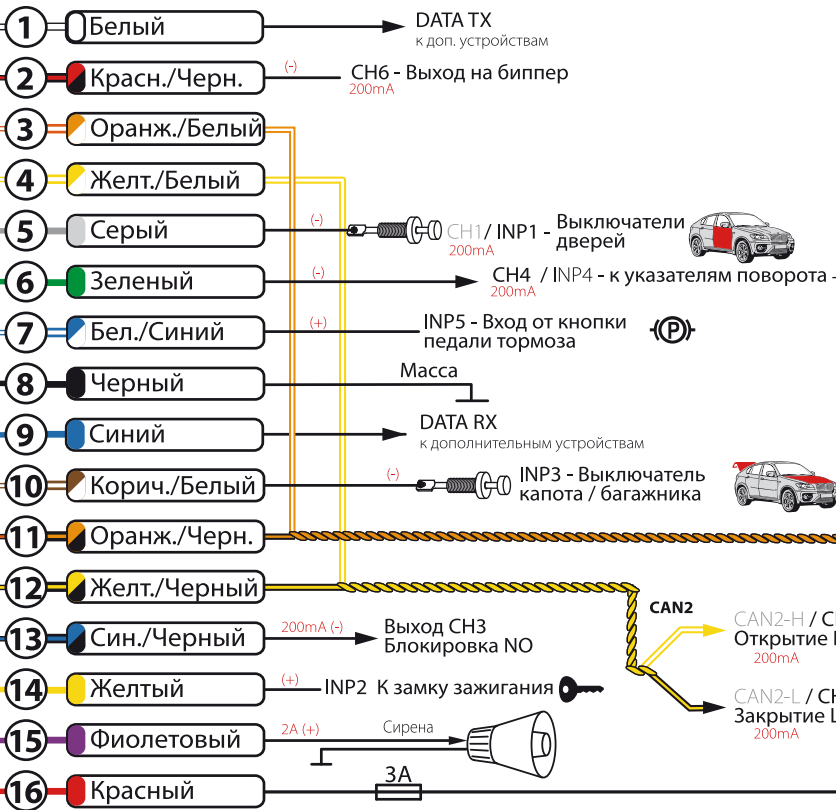

PANDORA

ВНИМАНИЕ!

Перед началом монтажа системы обязательно выберите в программе ALARM STUDIO модель автомобиля (протоколы CAN - шин).

Запрещено экранировать встроенные антенны!

РАЗЪЕМЫ

ОСНОВНОЙ РАЗЪЕМ

X-1700